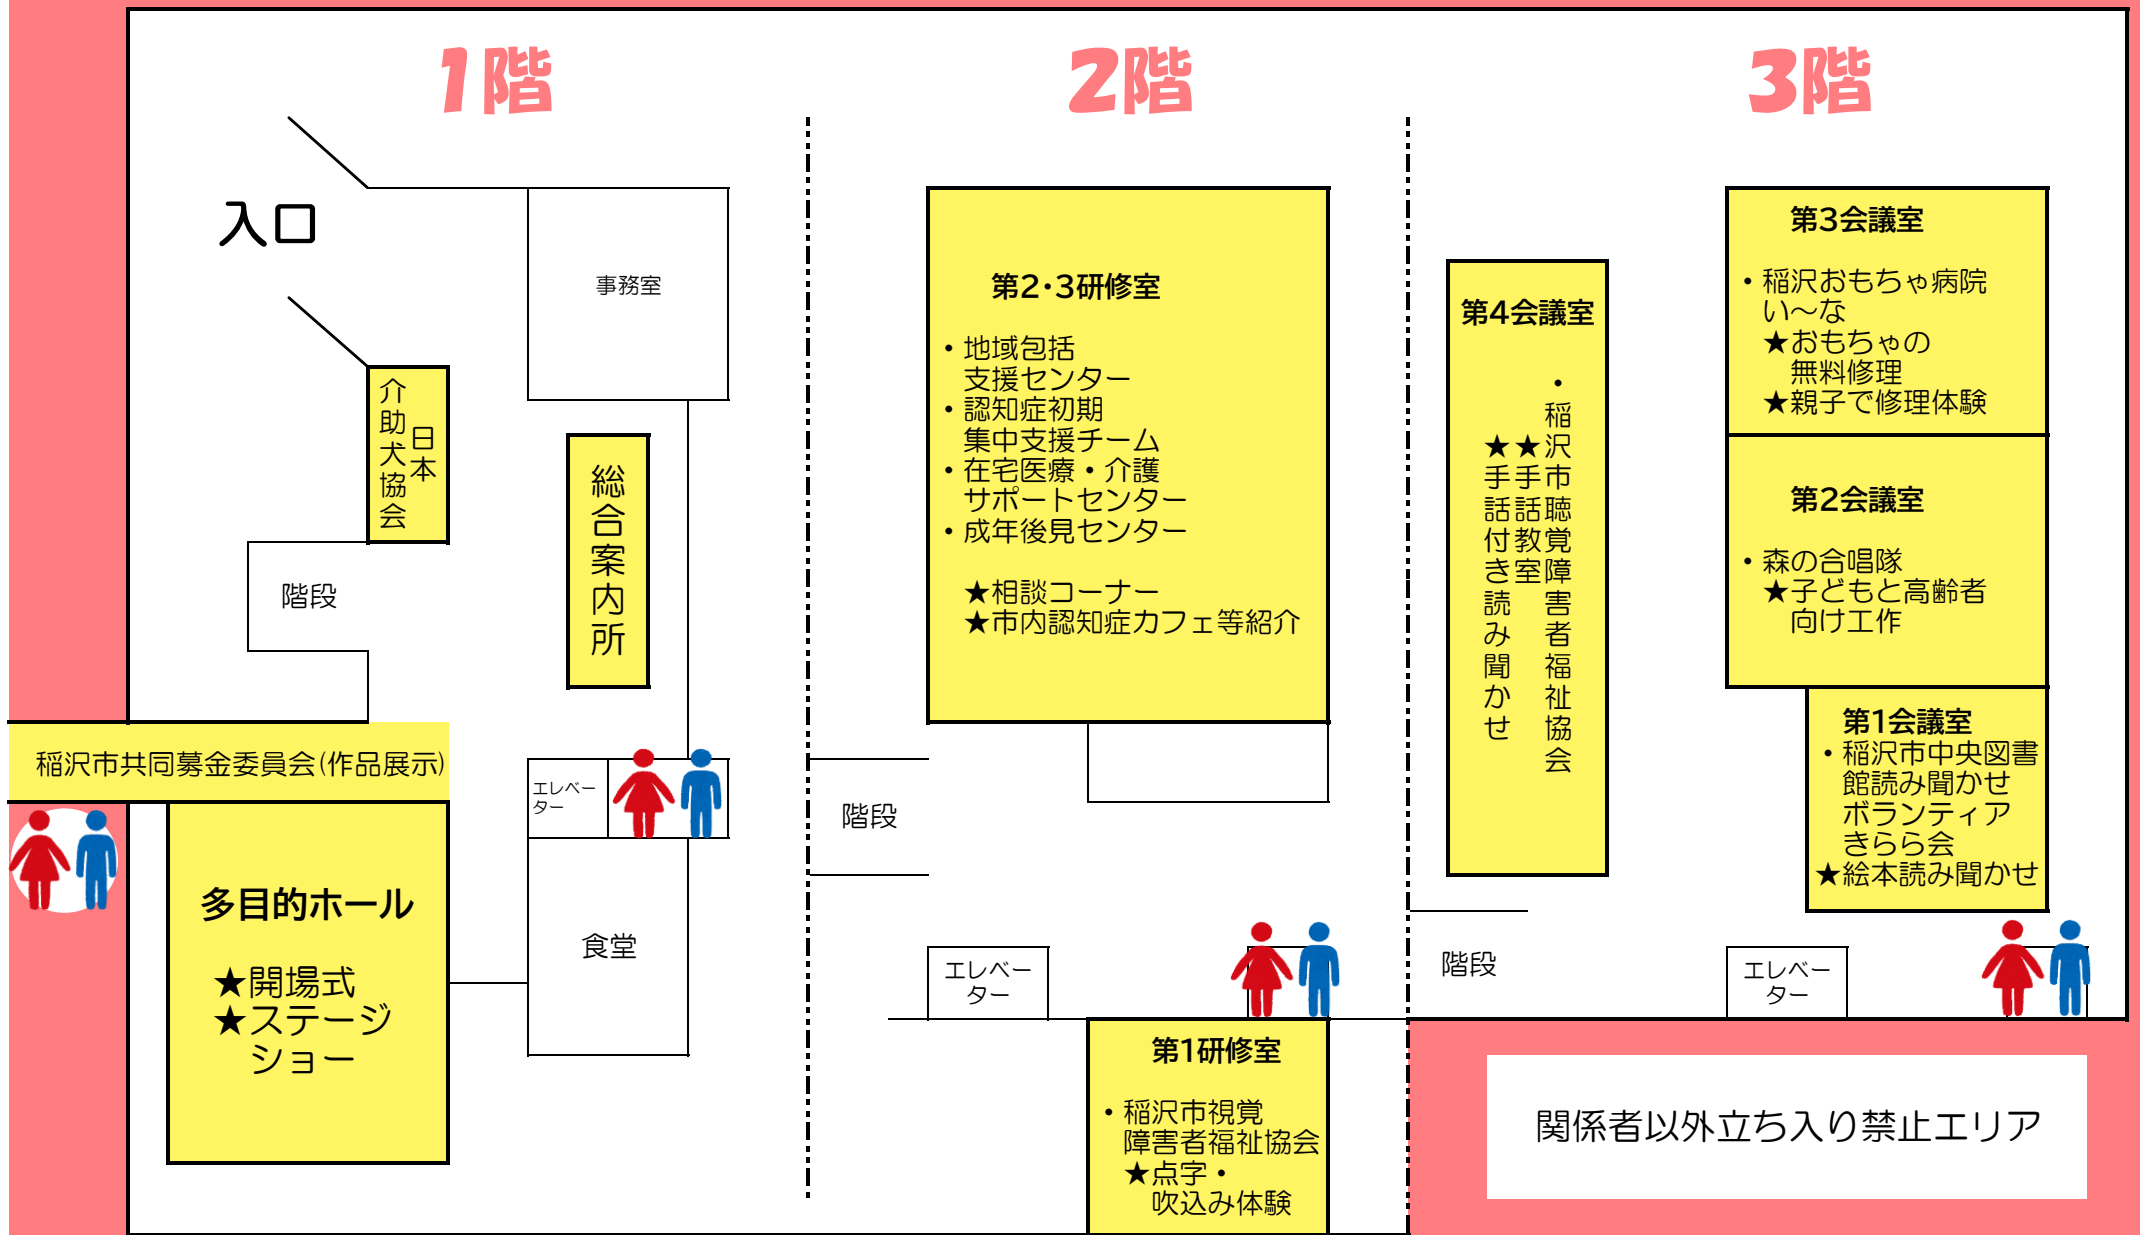

アリーナ 出入口

案内所

勤
労
連
絡
福
祉
通
路
会
館

アリーナ内は、足元がすべりやすくなっていますので、お気を付けください。

アリーナ内での飲食はお控えください。

勤労福祉会館 会場図

屋外 会場図