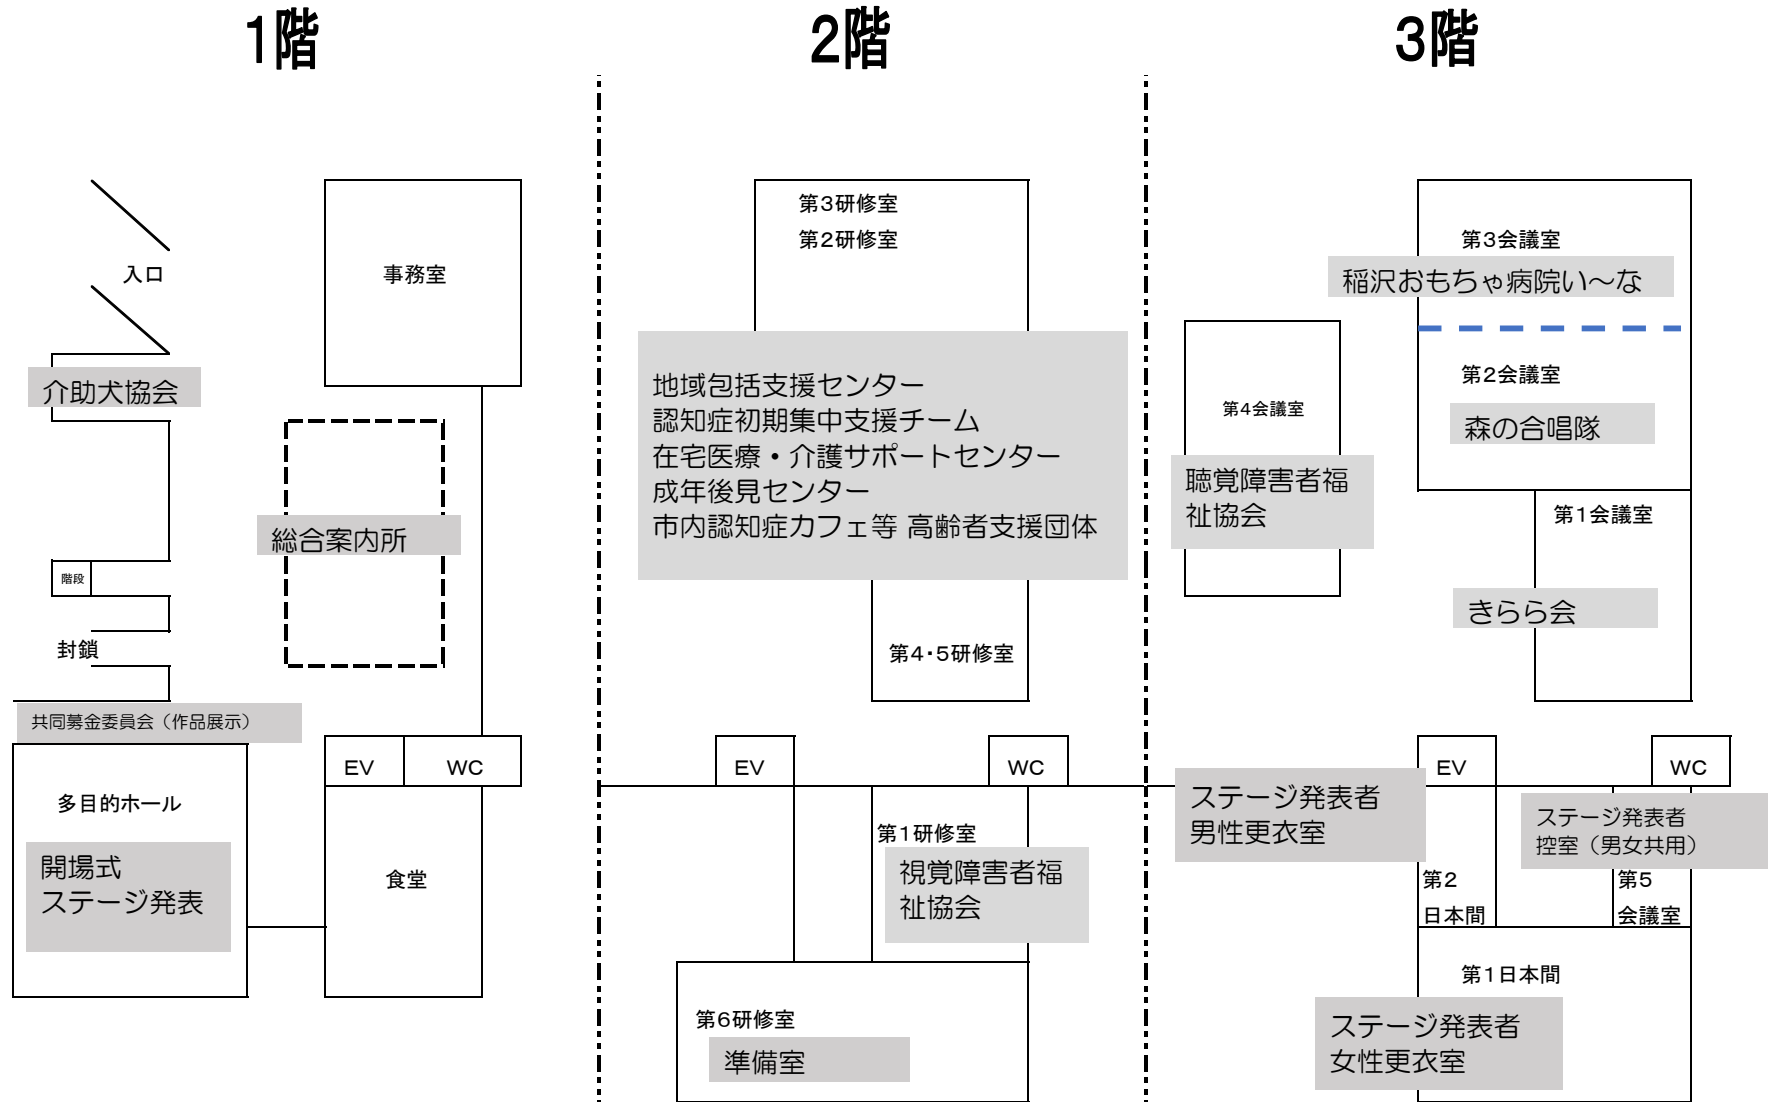

たんぼぼ

稲沢厚生病  
院

自立支援協  
議会

非常口

身体障害者  
福祉協会

立入禁止

自立  
支援  
協議会

シャッター  
役員室

シャッター  
役員室

非常口

階段

案内所

外への出入口

↓ 勤福

第35回 福祉まつり 勤労福祉会館 会場図

第35回福祉まつり 屋外 会場図