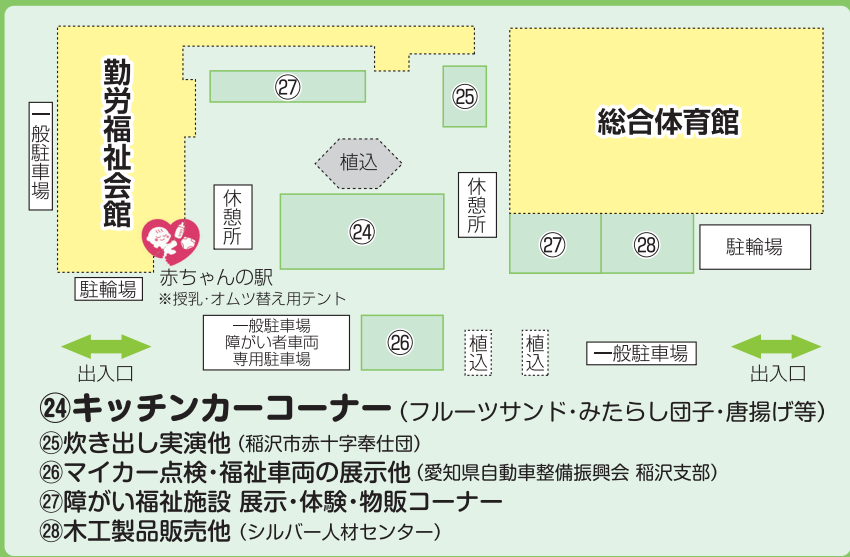

勤労福祉会館 2階

- 第1研修室**
- ⑤絵本などの読み聞かせコーナー
- 第4・5研修室**
- ⑥福祉体験コーナー (点訳・音訳)
- 第2・3研修室**
- ⑦相談コーナー
 - ・地域包括支援センター
 - ・基幹型地域包括支援センター
 - ・認知症初期集中支援チーム
 - ・在宅医療・介護サポートセンター
 - ・成年後見センター
- ⑧市内認知症カフェ等紹介
- ⑨認知症カフェ

勤労福祉会館 3階

- 第1会議室**
- ⑩福祉体験コーナー (手話)
- 第2会議室**
- ⑪絵付け体験
- ⑫チャリティーバザー (陶芸クラブ)
- 第3会議室**
- ⑬おもちゃの無料修理コーナー
親子でおもちゃの修理体験コーナー
【要予約】(おもちゃ病院)
- 第4会議室**
- ⑭工作コーナー (森の合唱隊)
- ⑮お給かきせんべいづくり (青空工房)

総合体育館

- ⑬保育園、児童館、児童センター紹介
- ⑭子どもの遊び場
- ⑮子育て支援センター紹介
- ⑯児童虐待防止啓発
- ⑰古本リサイクルコーナー
(稲沢市子ども会連絡協議会)
- ⑱チャリティバザー (10:00~12:00)
(稲沢市民生委員児童委員協議会)
- ⑲福祉団体 展示・体験・物販コーナー
 - ・ボランティアセンター登録団体
 - ・市民活動支援センター登録団体
 - ・障がい福祉施設他
- ⑳案内所

修理体験は午前/午後とも各2組とします。

- 対象となるおもちゃ

乳幼児〜小学校低学年対象のおもちゃ(テレビゲーム機類は除く)
※説明書やおもちゃの箱があればお持ちください。

稲沢おもちゃ病院い〜な
ホームページ

修理体験
申し込みフォーム

★市内キャラクターとふれあおう

会場には、いなッピーや福ちゃんをはじめとしたキャラクターが、着ぐるみで登場します。写真撮影や、握手をしてふれあうことも可能です。

※キャラクターは開場式後、会場内を自由に周回します。

★市内マスコットキャラクターとのジャンケン大会

勤労福祉会館 多目的ホール
(14:10~14:40)

(小学生以下の子どものみ)

屋外会場

- ⑳キッチンカーコーナー (フルーツサンド・みたらし団子・唐揚げ等)
- ㉑炊き出し実演 (稲沢市赤十字奉仕団)
- ㉒マイカー点検・福祉車両の展示他 (愛知県自動車整備振興会 稲沢支部)
- ㉓障がい福祉施設 展示・体験・物販コーナー
- ㉔木工製品販売他 (シルバー人材センター)