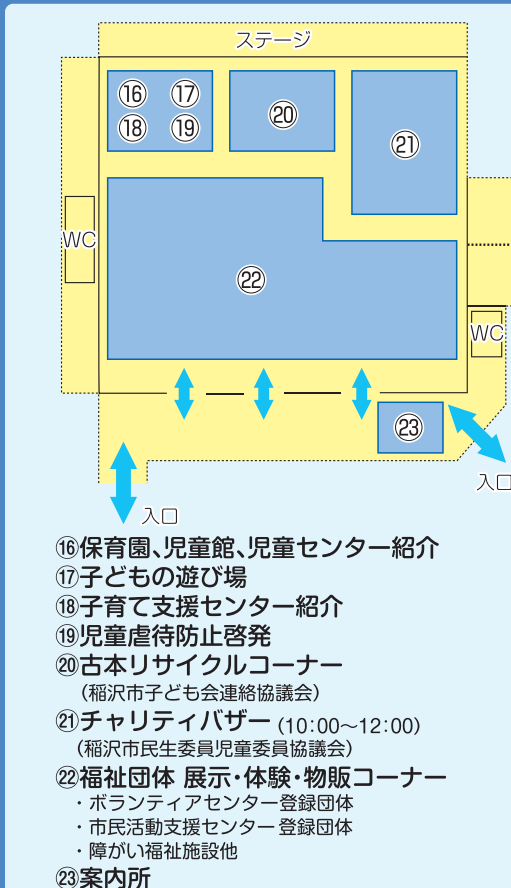

総合体育館

- ⑬保育園、児童館、児童センター紹介
- ⑭子どもの遊び場
- ⑮子育て支援センター紹介
- ⑯児童虐待防止啓発
- ⑰古本リサイクルコーナー
  (稲沢市子ども会連絡協議会)
- ⑱チャリティバザー (10:00~12:00)
  (稲沢市民生委員児童委員協議会)
- ⑲福祉団体 展示・体験・物販コーナー
  - ・ボランティアセンター登録団体
  - ・市民活動支援センター登録団体
  - ・障がい福祉施設他
- ⑳案内所

ふれあいイベント事業

★おもちゃ病院 い〜な

勤労福祉会館 第3会議室

- ●おもちゃドクターが無料でおもちゃの治療をします。

※調べた結果治らない場合や、当日の限られた時間内で治らない場合もあります。ご了承ください。 ※お申し込みは不要です。

- ●親子でおもちゃを修理してみませんか？

壊れたおもちゃをお持ちください。ドクターと一緒に治しましょう！
※事前にお申し込みが必要です。二次元コードからお申し込みください。

修理体験は午前/午後とも各2組とします。

- ●対象となるおもちゃ

乳幼児〜小学校低学年対象のおもちゃ(テレビゲーム機類は除く)
※説明書やおもちゃの箱があればお持ちください。

稲沢おもちゃ病院い〜な
ホームページ

修理体験
申し込みフォーム

★市内キャラクターとふれあおう

会場には、いなッピーや福ちゃんをはじめとしたキャラクターが、着ぐるみで登場します。写真撮影や、握手をしてふれあうことも可能です。

※キャラクターは開場式後、会場内を自由に周回します。

★市内マスコットキャラクターとのジャンケン大会

勤労福祉会館 多目的ホール
(14:10~14:40)

(小学生以下の子どものみ)