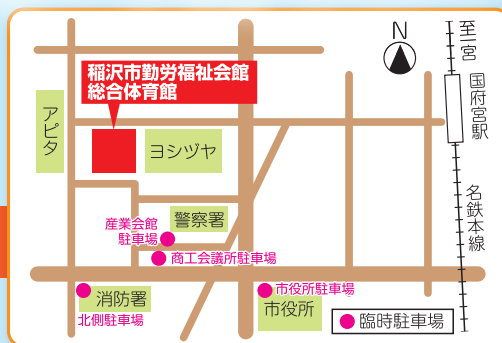

今こそつなげよう！みんなの絆

第34回

入場無料 キッチンカーも やってくる!!

福祉まつり

稲沢市社協
マスコットキャラクター
福ちゃん

©稲沢市
いなッピー

令和5年

10月28日 土

開催時間 10:00～15:30

会場 稲沢市勤労福祉会館 / 総合体育館

雨天決行(荒天中止)

※当日の朝6:30の時点で、稲沢市に暴風警報が発令されている場合は中止となります。

その他感染拡大等、やむを得ず中止とする場合は、随時稲沢市社会福祉協議会のWEBサイト等でお知らせします。ご理解のほど、よろしくお願いいたします。

催し物の詳しい情報は
稲沢市社会福祉協議会の
WEBサイトにて
ご覧いただけます。